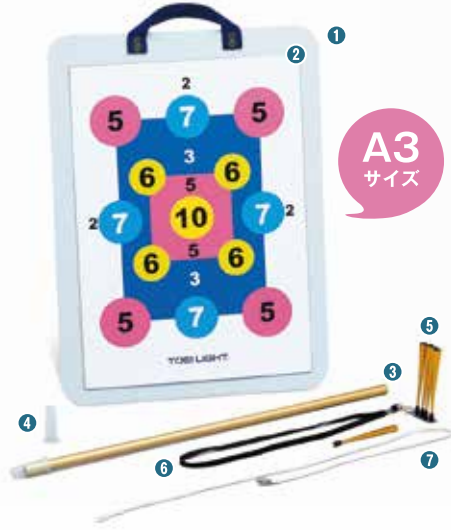

【セット内容】

- ①ボード(約48×35cm)
- ②マグネットシート
  (A3サイズ42×29.7cm)
- ③パイプ(約70cm)
- ④マウスピース2ヶ
- ⑤矢5本
- ⑥矢専用ストラップホルダー
- ⑦パイプ内掃除具
- ●原産国:日本、総重量:約1.6kg
- ●日本マグネット吹矢協会認証品

※矢の色が変更になる可能性があります。

マグネット吹矢
(A2サイズ)

FH4021

¥26,290

(本体価格¥23,900)

【セット内容】

- ①ボード(約65×46cm)
- ②プリントシート
  (A2サイズ42×59.4cm)接着済
- ③パイプ(約70cm)
- ④マウスピース2ヶ
- ⑤矢5本
- ⑥矢専用ストラップホルダー
- ⑦パイプ内掃除具
- ●原産国:日本、総重量:約2.5kg
- ●日本マグネット吹矢協会認証品

※矢の色が変更になる可能性があります。

※定形外大型荷物のため特別送料がかかります。別途お問い合わせください。