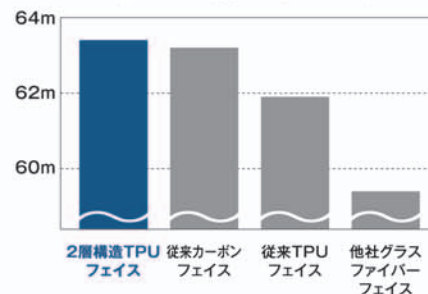

ワンランク上の反発力

ヘッドスピード約20m/sで打撃した時のキャリー(ボールが転がった距離)

硬さの異なる2層の樹脂と、
内部のギザギザ構造で、
より高い反発力を実現。

※特許6254319