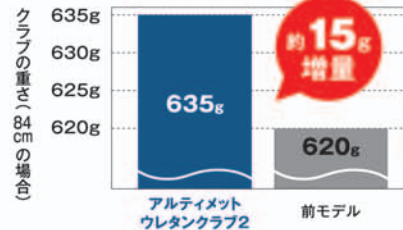

オトナシクラブ

ボールを跳ね返す、 弾む打感。

POINT
1

重量化で 安定感UP!

前モデルよりもヘッドの体積を増やし約15gも増量。
安定感がアップしリニューアル!

POINT
2

弾力がある2層ウレタンフェイス

10mmのウレタンフェイスでボールを弾き返す!