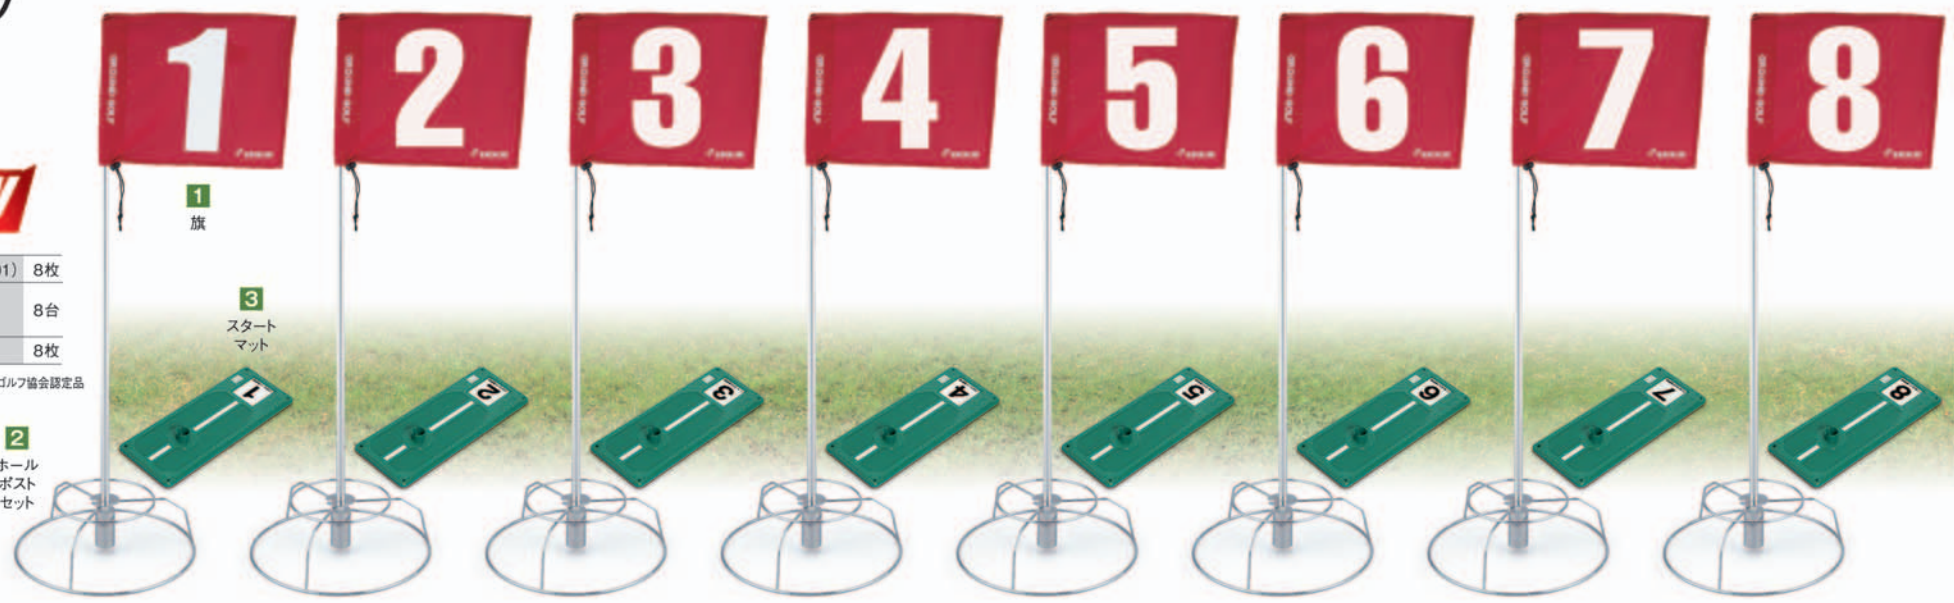

8ホールセットになったコース用品のオールインワン

伸縮タイプ(約81~141cm)
をお求めの方はこちら

グラウンド・ゴルフ
8ホールセット
(80cmポール)

BH1505
¥69,300 (本体価格¥63,000) **NEW**

セット内容	1 グラウンド・ゴルフ用旗 (BH5001)	8枚
	2 ワンタッチホールポストセット 80cmポール (BH5810S)	8台
	3 スタートマット (BH4001)	8枚

※ホールポストセット、スタートマットは(公社)日本グラウンド・ゴルフ協会認定品
※特許6490294 特許6861957

● 旗の色を指定して下さい

27	ブルー	62	レッド
35	グリーン	45	イエロー

クイは別売です。お求めの方は→ **P41**

ポールが長い伸縮タイプ
グラウンド・ゴルフ
8ホールセット
(2本継ポール)

BH1506 **NEW**
¥79,200 (本体価格¥72,000)

セット内容	1 グラウンド・ゴルフ用旗 (BH5001)	8枚
	2 ワンタッチホールポストセット 2本継ポール (BH5820S)	8台
	3 スタートマット (BH4001)	8枚