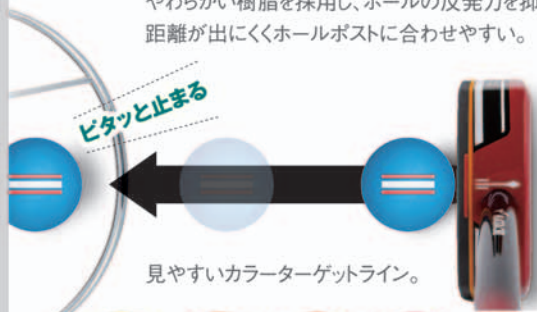

ボールが転がりすぎて / しまうプレーヤーの方へ /

反発力を抑えた 低反発 ボール

POINT 1

やわらか樹脂の ソフトフィーリングボール

やわらかい樹脂を採用し、ボールの反発力を抑えたボール。距離が出にくくホールポストに合わせやすい。

54 オレンジ

62 レッド

POINT 2

中実3層 ボール

樹脂を3層に分けて丁寧に成形。ボールの重量バランスが安定しやすい構造。樹脂が芯まで詰まった中実ボール。

ウィン4 BH3433

原寸大 64 ピンク

¥1,650 (本体価格¥1,500)

素材	特殊合成樹脂
サイズ	約φ6cm
重さ	約94g
原産国	日本

HATACHI [公式] オンラインストア

(公社)日本グラウンド・ゴルフ協会認定品