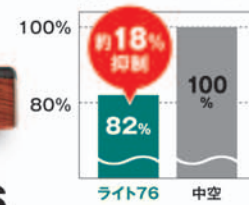

慣性モーメント ※当社調べ

ライト76

BH3412 ¥1,320 (本体価格¥1,200)

素材	特殊合成樹脂
サイズ	約φ6cm
重さ	約76g
原産国	日本

YouTube [公式] チャンネル

動画

芝を攻略

HATACHI [公式] オンラインストア

原寸大

クラブ
ボール
アクセサリ
ポーチ
クラブケース
グローブ
コースグッズ