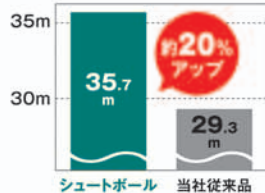

目立つ蛍光 マットカラー

心地よい打音で、遠くまで転がる。

POINT 1 力強く転がる
高反発

コアと樹脂により、ボール全体の硬さを向上。従来品とくらべ約20%の転がり性能がアップし、力強い高反発を実現。
※当社調べ

ヘッドスピード約12m/sで打撃した時のキャリー(ボールが転がった距離)※当社調べ