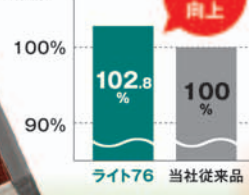

ナビゲーションボール BH3851

¥1,650 (本体価格¥1,500)

素材 特殊合成樹脂

サイズ 約φ6cm

重さ 約94g

原産国 日本

(公社)日本グラウンドゴルフ協会認定品

軽快な芝の王者

芝に強い最軽量の約76g

01 ホワイト

POINT 1

芝を跳ねる 高反発な 軽量設計

従来のライトボールから素材を見直し反発性能が約2.8%向上。約76gという軽さが長い芝に埋もれることなく跳ねるように軽快に転がる。

自重落下反発性能試験 ※当社調べ

ツルツルな表面

45 イエロー