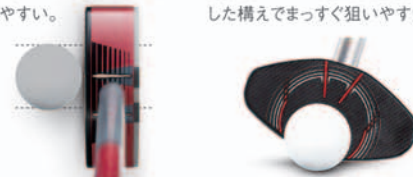

▲マーカーホルダー付きグリップ2

両面フェイスを使い分け

硬さの違うフェイスを使い分ける技巧派

POINT 1 狙いやすい
ヘッドデザイン

ヘッドに施されたターゲットラインデザインで、ボールをとらえるイメージをしやすい。

POINT 2 構えやすい
ソール形状

地面にフィットするV型ソールが、自然なクラブの構えを誘導。安定した構えでまっすぐ狙いやすい。

硬 カーボンフェイス

軟 ウレタンフェイス

ダブルフォースクラブ

BH2875 右利き・左利き問わず使えます。

¥24,200 (本体価格¥22,000)

カラー・サイズは表でご確認ください。

素材	ヘッド	メープル、カーボン、グラスファイバー、ウレタン、アルミ
	シャフト	メープル
	グリップ	合成ゴム(両扁平グリップ)
重さ	610g前後	
原産国	台湾	

(公社)日本グラウンド・ゴルフ協会認定品

▼シャフトDESIGN