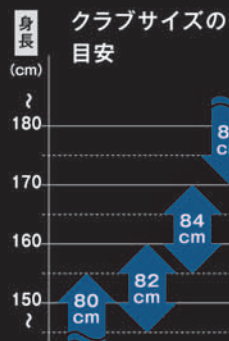

※チャートは設計思想や理論上の考えが含まれます。必ずしもクラブの性能がチャート通りに区別されるわけではありません。あくまでクラブ選びの目安としてご活用ください。