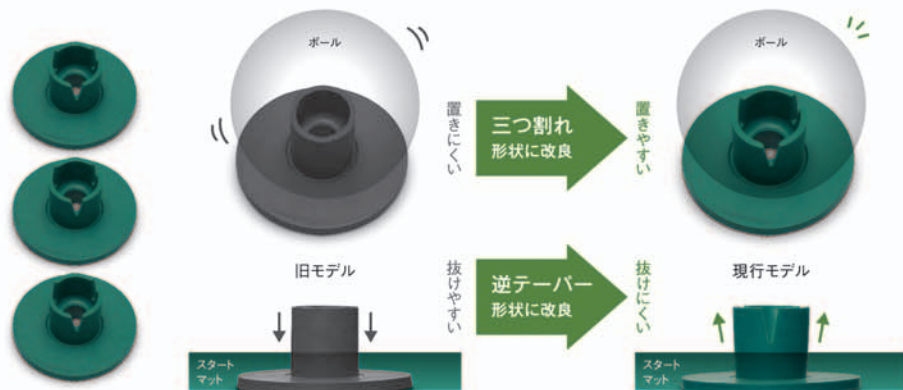

コースを保護する
ロング仕様の
スタートマット

ロング
スタートマット

BH4031
¥6,380 (本体価格¥5,800)

素材	合成ゴム
サイズ	約長62×奥24×厚1cm
重さ	約870g
付属品	ホールナンバーシール(No.1~8)、ボールスタンド(1個)
原産国	中国

(公社)日本グラウンド・ゴルフ協会認定品
※特許6861957

一打目の強打が当たりやすい部分をしっかりと保護。

ホールナンバーシール

ツウの
スタートマット
選び

サイズ比較編 (1/7 Scale)

狙いがイメージしやすい

狙いがイメージしやすい

思いっきり振れる

関連商品

トリプルスレッド
取替スタンド

〈3個組〉 **BH4101**
¥770 (本体価格¥700)

素材	合成ゴム
サイズ	約φ5.5×高2.5cm
原産国	中国

※他社製品とは組み合わせできません
※特許6861957

置きにくい
三つ割れ
形状に改良

置きやすい

抜けない
逆テーパ
形状に改良

抜けにくい

スタートマットシール(No.1~8)

BH4008 ¥385 (本体価格¥350)