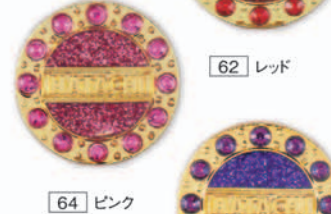

【裏面】

お酒落に輝く クリスタルガラス

27 ブルー

35 グリーン

45 イエロー

62 レッド

68 パープル

クリスタルマーカー

BH6035 **NEW** ¥660 (本体価格¥600)

素材	スチール、クリスタルガラス
サイズ	約φ2.2cm
原産国	中国

※マグネット式マーカーホルダーに装着可能

NEW LINEUP DEBUT !!

定番ミラクルマーカー 耐久性アップ

27 ブルー

35 グリーン

45 イエロー