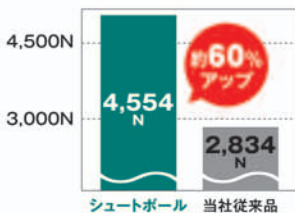

コアと樹脂により、ボール全体の硬さを向上。従来品とくらべ約20%の転がり性能がアップし、力強い高反発を実現。
※当社調べ

ヘッドスピード約12m/sで打撃した時のキャリー(ボールが転がった距離)※当社調べ

POINT 2 心地よい
打球音

従来の中実ボールより1.6倍の高い剛性を実現。心地よい高い打球音で気持ちよく転がる。
※当社調べ

ボールを約3mm押し潰し時の応力※当社調べ

45 イエロー

35 グリーン

62 レッド

中実構造

シユートボール

BH3460 ¥1,320 (本体価格¥1,200)

素材	特殊合成樹脂
サイズ	約φ6cm
重さ	約94.5g
原産国	日本

(公社)日本グラウンド・ゴルフ協会認定品

YouTube
【公式】
チャンネル

動画

HATACHI
【公式】
オンラインストア

ご購入

27 ブルー

35 グリーン

45 イエロー

62 レッド

64 ピンク

スタンダードな 公認ボール