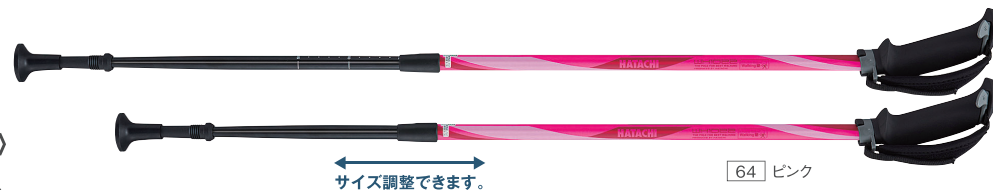

※身長は体格に個人差がございますので、あくまでも目安となります

ラバーパッドフィット型

エッググリップ

イーザーラップストラップ

05 ガンメタリック

62 レッド

68 パープル

2段伸縮タイプ

フリーアルミDフィット2(2本組)

WH1022 ¥11,990 (本体価格 ¥10,900)

● 素材：(シャフト)アルミ (グリップ)エラストマー (ストラップ)
ポリプロピレン、ポリエステル ● 重さ：約250g/本 ● 原産国：日本

■ 対応身長：約133~187cm ■ 調節範囲：約85~120cm
■ 最短時収納サイズ：約85cm

※身長は体格に個人差がございますので、あくまでも目安となります