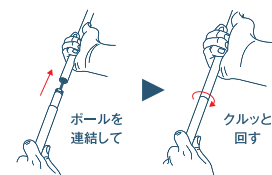

親指をグリップ上部にのせることが
できる形状。指に引っかかるウイングで
握力が弱い方でも安心して持つこと
ができる。

初心者からシニアまで誰でも 気軽に歩くノルディック・ウォーク！

セパレートタイプ

DFP ポータブルセクター 2(2本組)
Sサイズ / Lサイズ

WH1181 ¥22,000 (本体価格 ¥20,000)

● 素材：(シャフト)アルミ (グリップ)ナイロン、エラストマー (ストラップ)
ポリエステル、ポリプロピレン ● 重さ：Sサイズ 約270g/本 ● Lサイズ
約280g/本 ● 原産国：日本

[Sサイズ]
■ 対応身長：約131~162cm ■ 調節範囲：約85~105cm ■ 最短時収納サイズ：約34cm
[Lサイズ]
■ 対応身長：約154~185cm ■ 調節範囲：約100~120cm ■ 最短時収納サイズ：約37cm

※身長は体格に個人差がございますので、あくまでも目安となります

ラバーパッドフィット型

クイックロック

エッググリップ

イーザーラップストラップ

うれしい
専用収納
ケース付！